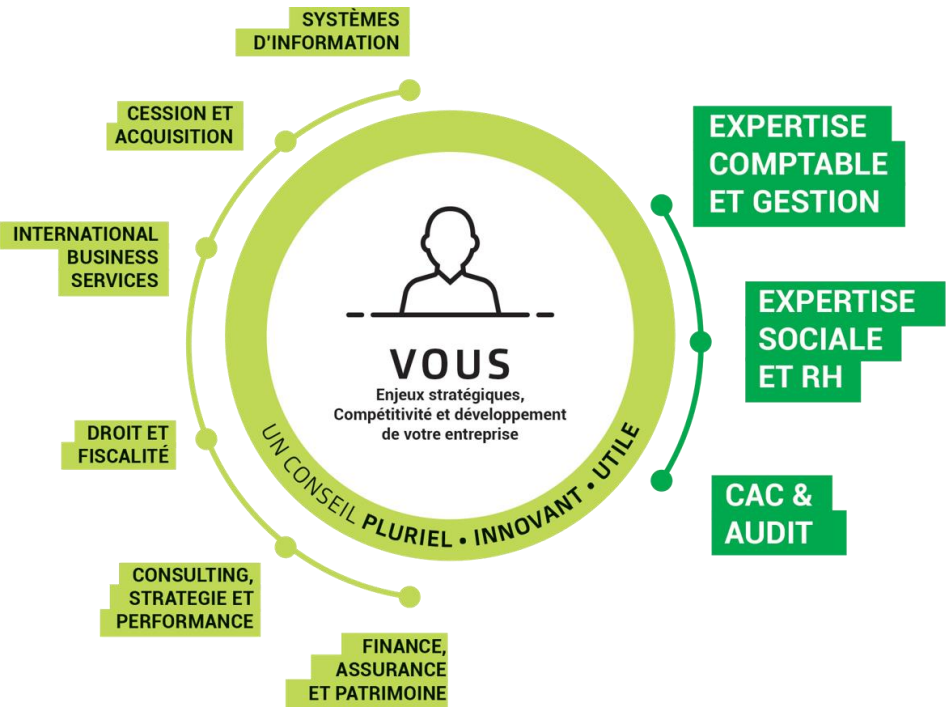

Vincent PERIOU
bakertilly
STREGO

ZA Actival – Avenue Lavoisier
49250 BEAUFORT EN ANJOU

www.bakertillystrego.com

v.periou@bakertillystrego.com

02 41 80 19 00